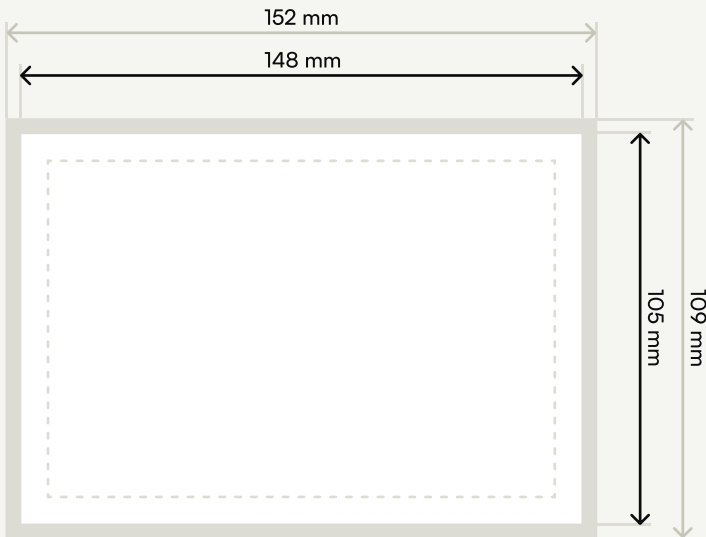

Dateivorgaben

Postkarte DIN A6 quer

Dies ist ein Beispielformat!

Bitte legen Sie die Daten im gewünschten Format an und adaptieren Sie unsere Dateivorgaben.

Zur Datenanlage

→ Dokumentengröße: 152 x 109 mm
inkl. Beschnittzugabe umlaufend: 2 mm

→ Endformat: 148 x 105 mm

● Die weiß markierte Fläche entspricht der Hauptgestaltungsfläche.

● Die dunkelgrau markierte Fläche ist die umlaufende Beschnittzugabe von 2 mm.

----- Sicherheitsabstand: 4 mm

Allgemeines zur Datenanlage

Farbraum: CMYK

Optimale Auflösung

Farb- und Graustufenbilder: 300 dpi

Bitmaps oder Strichbilder: mind. 600 dpi

Motivausrichtung

Prüfen Sie bitte vor dem Upload Ihrer Daten, ob der Stand der Seiten zueinander und die Ausrichtung des Motives der gewünschten Gestaltung entspricht.