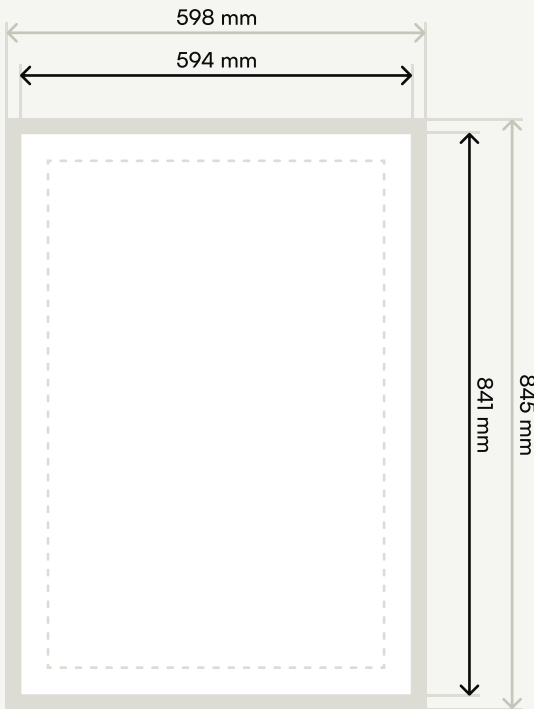

## Plakat DIN A1

## Zur Datenanlage

→ Dokumentengröße: 598 x 845 mm  
inkl. Beschnittzugabe umlaufend: 2 mm

→ Endformat: 594 x 841 mm

○ Die weiß markierte Fläche entspricht der Hauptgestaltungsfläche.

● Die dunkelgrau markierte Fläche ist die umlaufende Beschnittzugabe von 2 mm.

----- Sicherheitsabstand: 4 mm