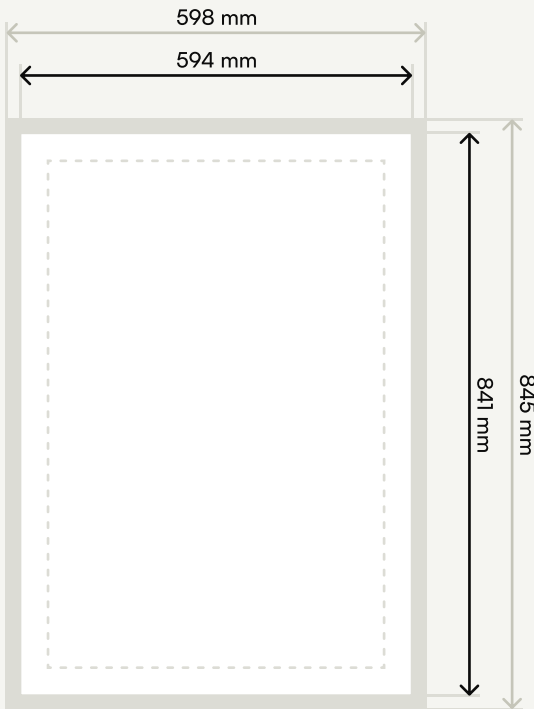

## Plakat DIN A1

## Zur Datenanlage

→ Dokumentengröße: 598 x 845 mm  
inkl. Beschnittzugabe umlaufend: 2 mm

→ Endformat: 594 x 841 mm

● Die weiß markierte Fläche entspricht der Hauptgestaltungsfläche.

● Die dunkelgrau markierte Fläche ist die umlaufende Beschnittzugabe von 2 mm.

----- Sicherheitsabstand: 4 mm

## Allgemeines zur Datenanlage

Farbraum: CMYK

Optimale Auflösung

Farb- und Graustufenbilder: 300 dpi

Bitmaps oder Strichbilder: mind. 600 dpi